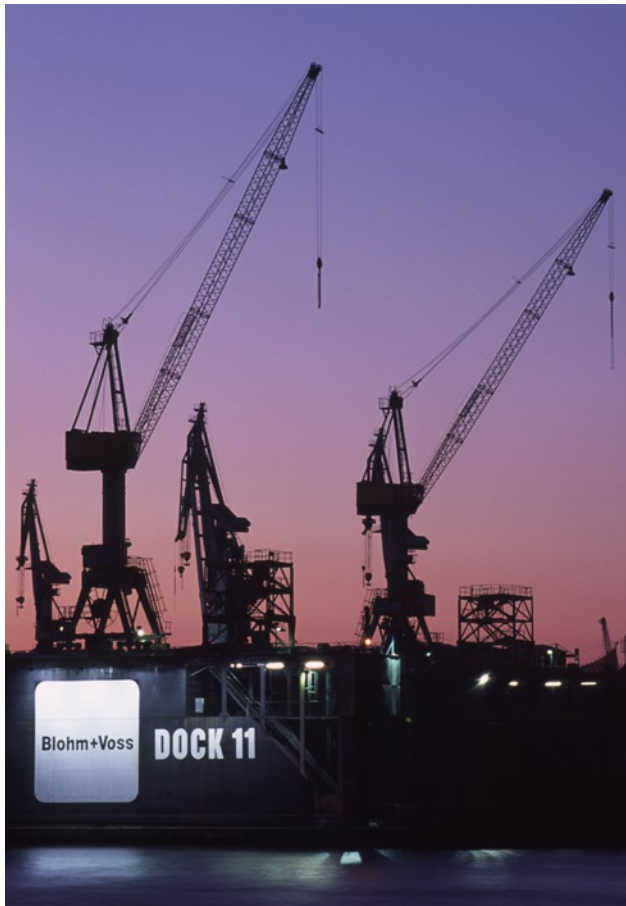

Dominik Reipka | Fotograf

5

40 cm x 28 cm
9 + 3 AP