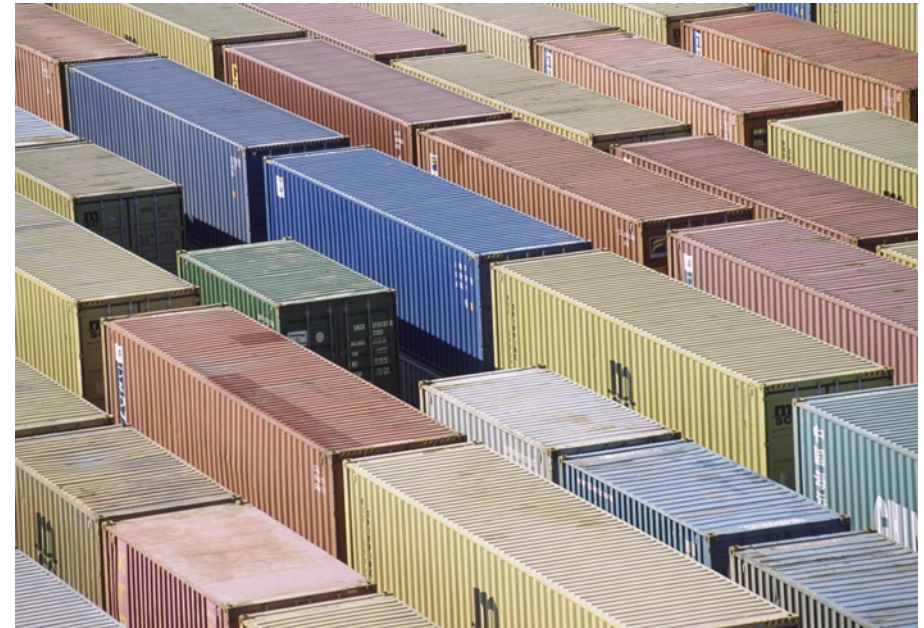

74

28 cm x 40 cm
9 + 3 AP