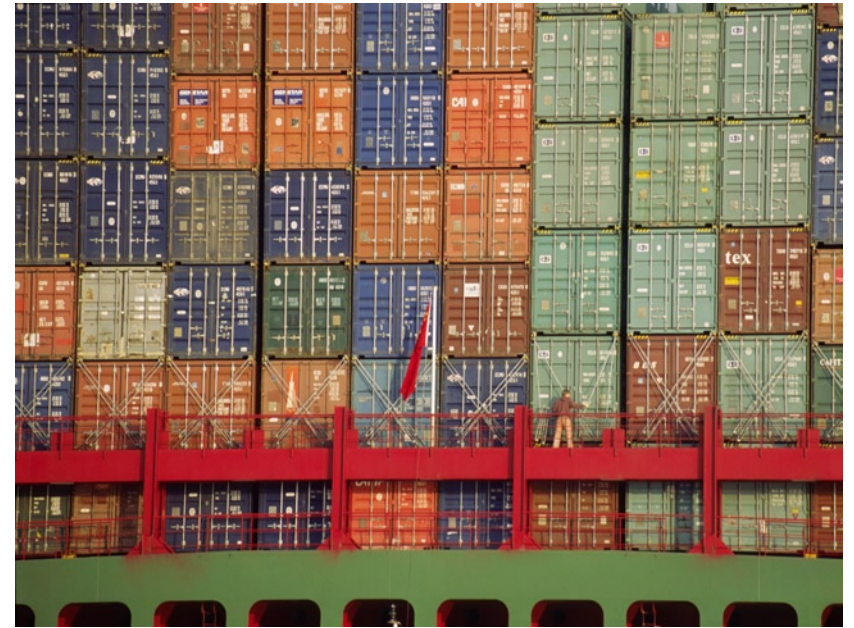

44

30 cm x 40 cm
9 + 3 AP