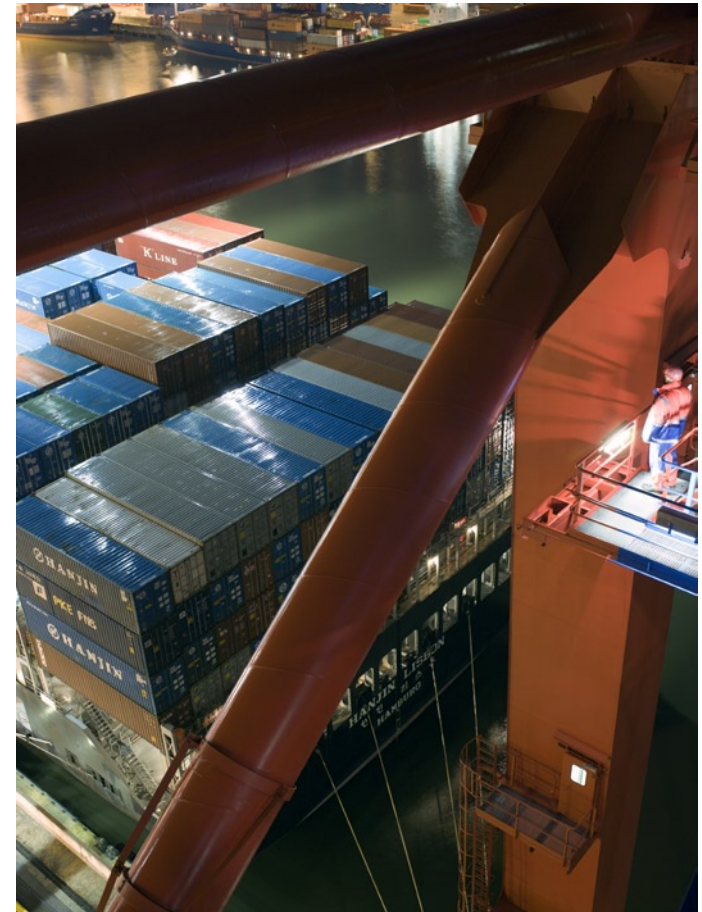

830

80 cm x 52 cm
7 + 3 AP

120 cm x 78 cm
3 + 3 AP