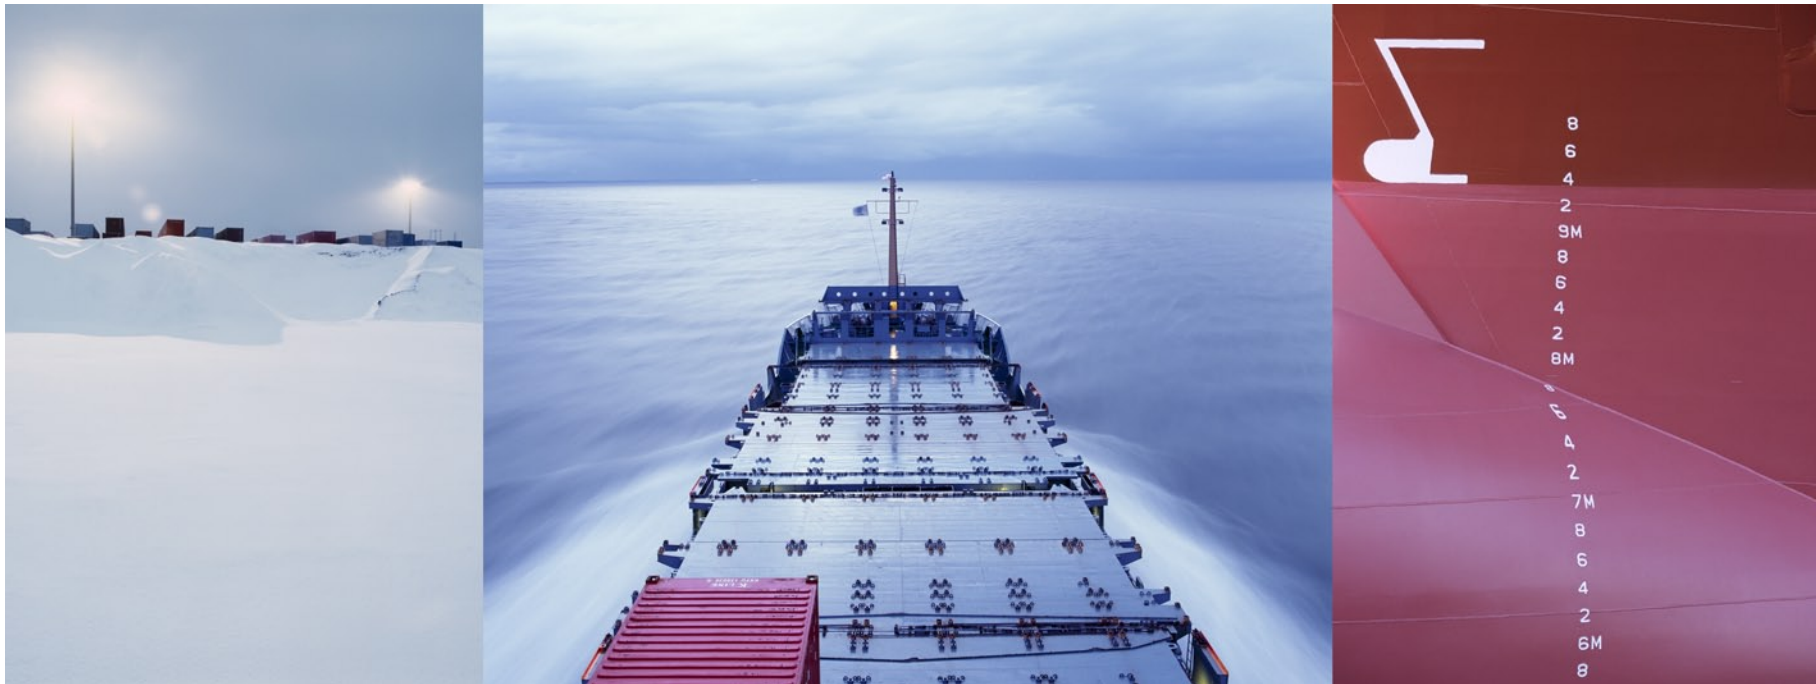

Dominik Reipka | Fotograf

Triptychon

50 cm x 133 cm

9 + 3 AP